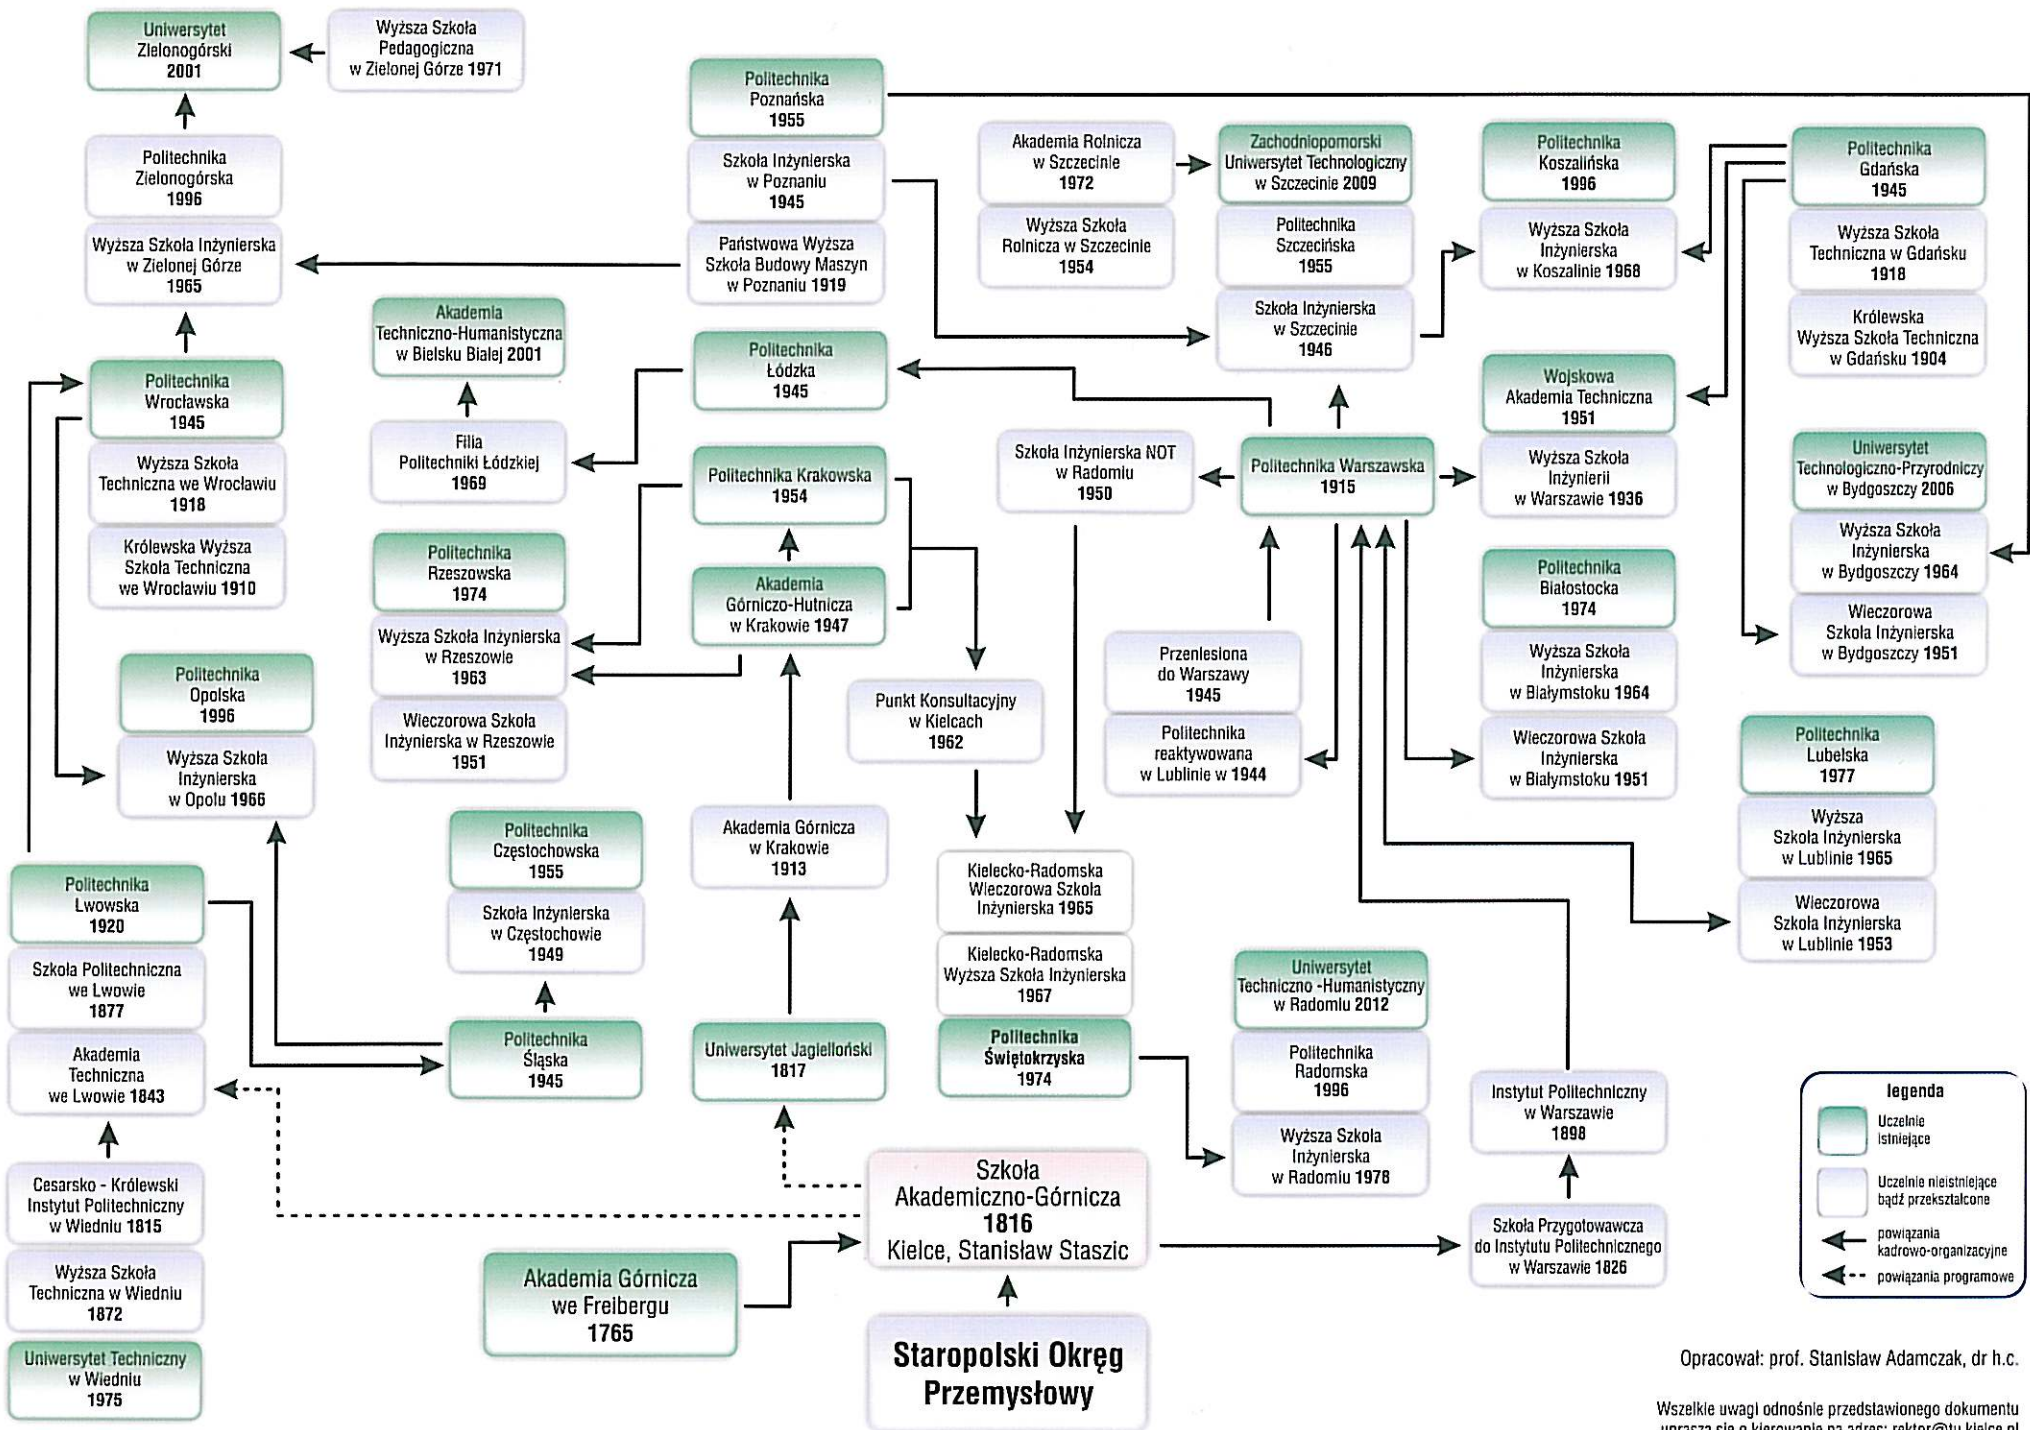

Drzewo genealogiczne polskiego wyższego szkolnictwa technicznego

Opracował: prof. Stanisław Adamczak, dr h.c.

Wszelkie uwagi odnośnie przedstawionego dokumentu uprasza się o kierowanie na adres: rektor@tu.kielce.pl